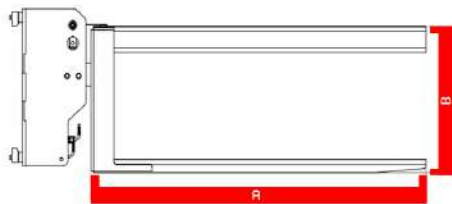

# TOMBADOR LATERAL DE BINS **TLB2500**

 **HYDROLIFT**

**O Tombador de bins lateral TBL2500 da Hydrolift Eficiência, segurança e agilidade no manuseio de cargas: o tombador de bins para empilhadeira otimiza processos, reduz esforço operacional e garante descarregamento rápido e controlado com máxima praticidade.**

## CARACTERÍSTICAS

**A: 1,40CM**

**B: 57CM**

**C: 77CM**

**D: 10CM**

**PESO EQUIPAMENTO: 290KG**

**CAPACIDADE DE PESO: 2500KG**

**GRAU DE GIRO GARFO: 150 GRAUS**