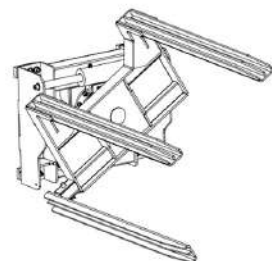

# TOMBADOR LATERAL DE BINS **TLB2500**

 **HYDROLIFT**

**O Tombador de bins lateral TBL2500 da Hydrolift Eficiência, segurança e agilidade no manuseio de cargas: o tombador de bins para empilhadeira otimiza processos, reduz esforço operacional e garante descarregamento rápido e controlado com máxima praticidade.**

## CARACTERÍSTICAS

**A: 1,40CM**

**B: 57CM**

**C: 77CM**

**D: 10CM**

**PESO EQUIPAMENTO: 290KG**

**CAPACIDADE DE PESO: 2500KG**

**GRAU DE GIRO GARFO: 150 GRAUS**