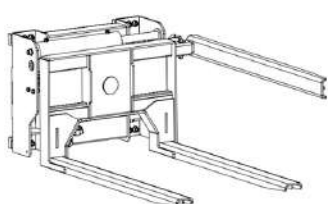

# TOMBADOR LATERAL DE BINS **TLB2500**

 **HYDROLIFT**

**O Tombador de bins lateral TBL2500 da Hydrolift Eficiência, segurança e agilidade no manuseio de cargas: o tombador de bins para empilhadeira otimiza processos, reduz esforço operacional e garante descarregamento rápido e controlado com máxima praticidade.**

## CARACTERÍSTICAS

**A: 1,40CM**

**B: 57CM**

**C: 77CM**

**D: 10CM**

**PESO EQUIPAMENTO: 290KG**

**CAPACIDADE DE PESO: 2500KG**

**GRAU DE GIRO GARFO: 150 GRAUS**