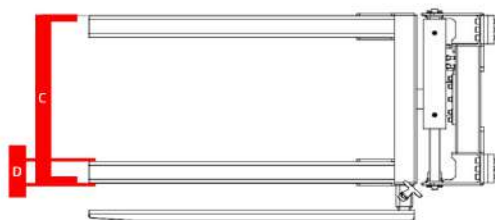

# TOMBADOR LATERAL DE BINS **TLB2500**

 **HYDROLIFT**

**O Tombador de bins lateral TBL2500 da Hydrolift Eficiência, segurança e agilidade no manuseio de cargas: o tombador de bins para empilhadeira otimiza processos, reduz esforço operacional e garante descarregamento rápido e controlado com máxima praticidade.**

## CARACTERÍSTICAS

**A: 1,40CM**

**B: 57CM**

**C: 77CM**

**D: 10CM**

**PESO EQUIPAMENTO: 290KG**

**CAPACIDADE DE PESO: 2500KG**

**GRAU DE GIRO GARFO: 150 GRAUS**